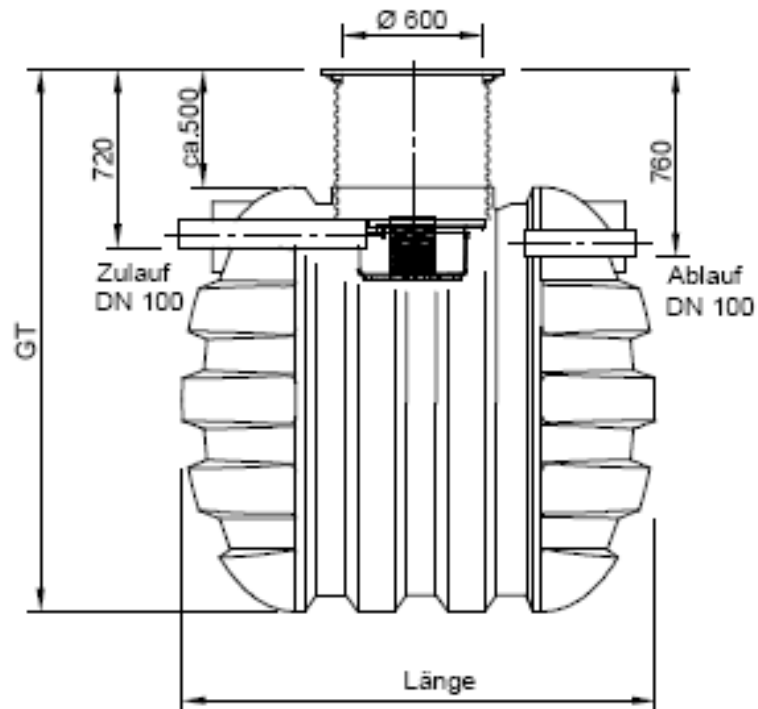

Technische Zeichnungen – Pinky PE mit Spaltsiebfilter

Schnitt:

Draufsicht: