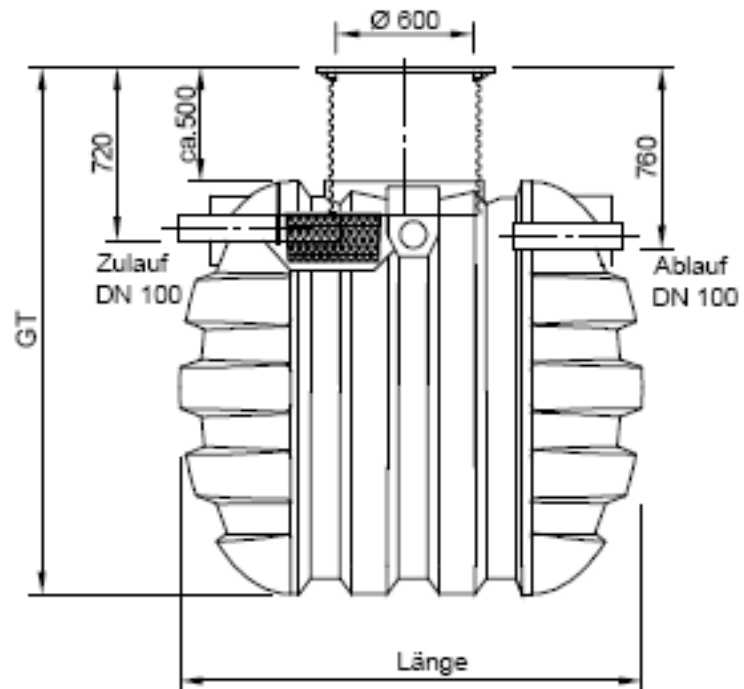

Technische Zeichnungen – Pinky PE mit Gartenfilter

Schnitt:

Draufsicht: